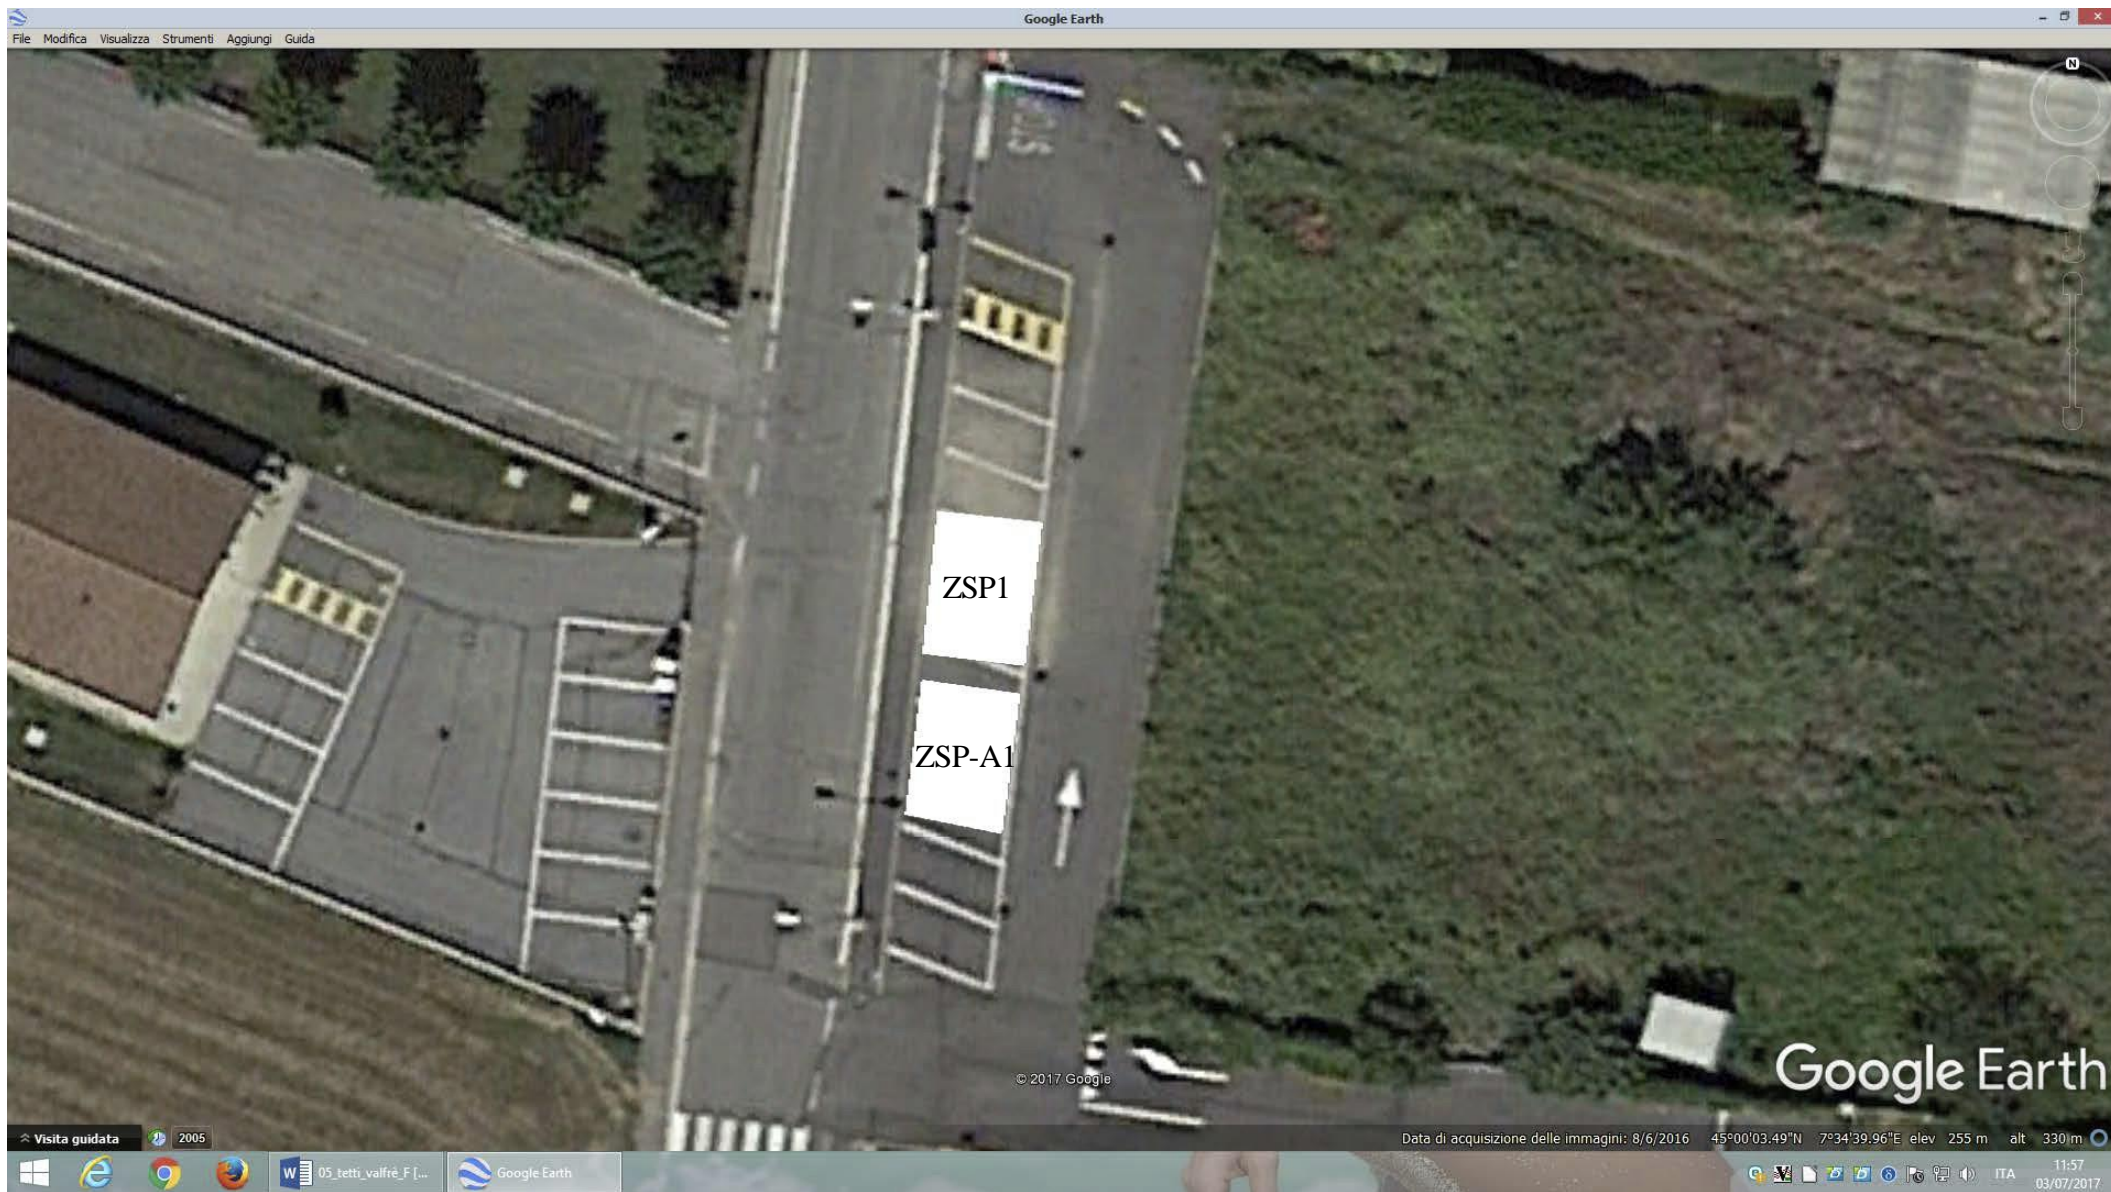

Area extramercatale di Piazza Silvio Pellico

Posteggi:

- n. 3 zone di sosta prolungata (ZSP1, ZSP2 e ZSP3)
- n. 1 zona di sosta prolungata per produttori agricoli (ZSP-A1)

Dimensione posteggi:

- mt. 7

Area extramercatale di **Piazzetta del Boglione**

Posteggi:

- n. 1 zone di sosta prolungata (ZSP1)
- n. 1 zona di sosta prolungata per produttori agricoli (ZSP-A1)

Dimensione posteggi:

- mt. 7 x 5

Area extramercatale di **Tetti Valfrè**

Posteggi:

- n. 1 zona di sosta prolungata (ZSP1)
- n. 1 zona di sosta prolungata per produttori agricoli (ZSP-A1)

Dimensione posteggi:

- mt. 7 x 5

Area extramercatale di **Piazza Rondini**

Posteggi:

- n. 1 zone di sosta prolungata (ZSP1)
- n. 1 zona di sosta prolungata per produttori agricoli (ZSP-A1)

Dimensione posteggi:

- n. 1 zone di sosta prolungata (ZSP1)

Dimensione posteggi:

- mt. 7 x 5

Area extramercatale di **Via Gandhi**

Posteggi:

- n. 1 zone di sosta prolungata (ZSP1)

Dimensione posteggi:

- mt. 7 x 5